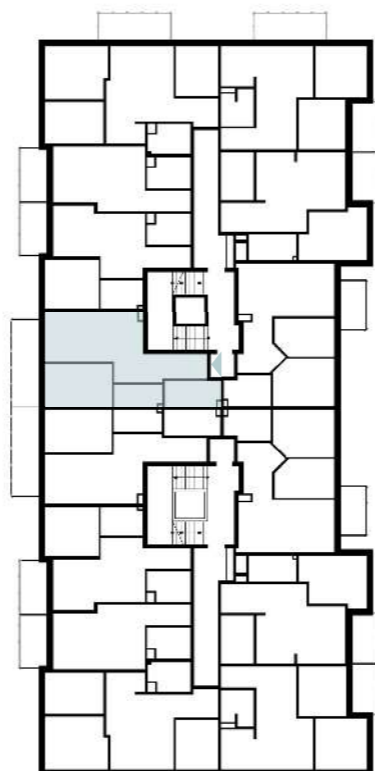

Osiedle Nowa Panorama

GREG-BUD
Development
Grzegorz Nowicki

ul. Joachima Lewela 13
06-500 Mława

www.greg-bud-development.pl

KONTAKT
792 155 555
517 515 544
gbd@wp.pl

IV PIĘTRO

LOKALIZACJA INWESTYCJI

MIESZKANIE M34

47,04 m²

1	Przedpokój	4,93 m ²
2	Pokój dzienny z aneksem kuchennym	21,60 m ²
3	Łazienka	5,56 m ²
4	Pokój I	10,83 m ²
5	Garderoba	4,12 m ²
6	Balkon	8,94 m ²