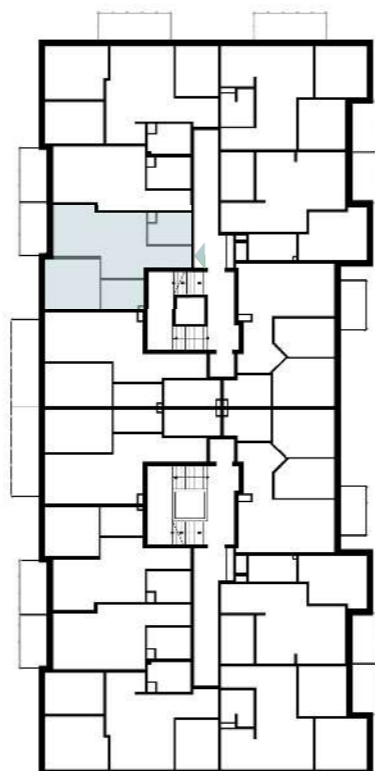

Osiedle Nowa Panorama

GREG-BUD
Development
Grzegorz Nowicki

ul. Joachima Lewela 13
06-500 Mława

www.greg-bud-development.pl

KONTAKT
792 155 555
517 515 544
gbd@wp.pl

I PIĘTRO

LOKALIZACJA INWESTYCJI

MIESZKANIE M12

42,91 m²

1	Przedpokój	3,70 m ²
2	Pokój dzienny z aneksem kuchennym	19,69 m ²
3	Łazienka	4,82 m ²
4	Pokój I	10,10 m ²
5	Garderoba	4,60 m ²
6	Balkon	5,30 m ²