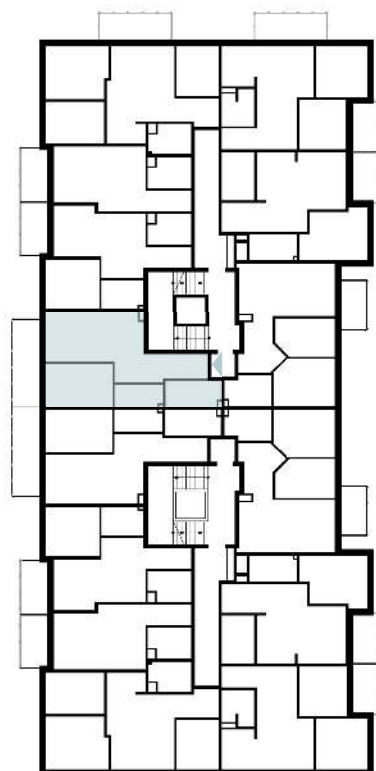

Osiedle Nowa Panorama

GREG-BUD
Development
Grzegorz Nowicki

ul. Joachima Lewela 13
06-500 Mława

www.greg-bud-development.pl

KONTAKT
792 155 555
517 515 544
gbd@wp.pl

I PIĘTRO

LOKALIZACJA INWESTYCJI

MIESZKANIE M13

47,04 m²

1	Przedpokój	4,93 m ²
2	Pokój dzienny z aneksem kuchennym	21,60 m ²
3	Łazienka	5,56 m ²
4	Pokój I	10,83 m ²
5	Garderoba	4,12 m ²
6	Balkon	8,94 m ²