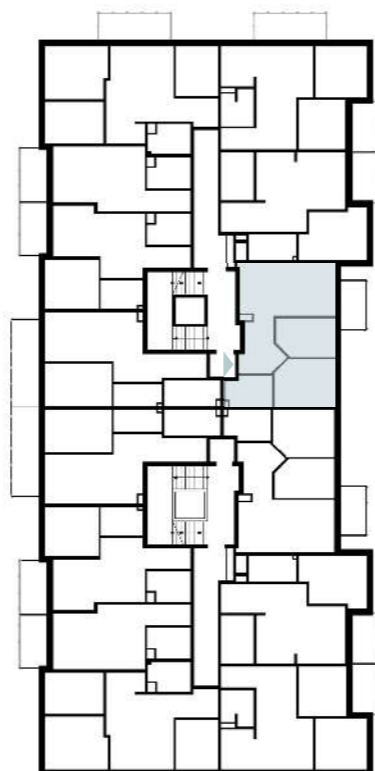

Osiedle Nowa Panorama

GREG-BUD
Development
Grzegorz Nowicki

ul. Joachima Lewela 13
06-500 Mława

www.greg-bud-development.pl

KONTAKT
792 155 555
517 515 544
gbd@wp.pl

I PIĘTRO

LOKALIZACJA INWESTYCJI

MIESZKANIE M14

50,43 m²

1	Przedpokój	7,10 m ²
2	Pokój dzienny z aneksem kuchennym	19,02 m ²
3	Łazienka	5,71 m ²
4	Pokój I	10,76 m ²
5	Pokój II	7,84 m ²
6	Balkon	4,60 m ²