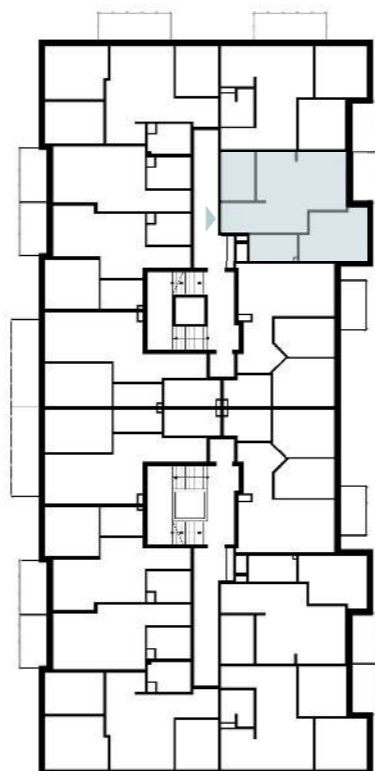

Osiedle Nowa Panorama

GREG-BUD
Development
Grzegorz Nowicki

ul. Joachima Lewela 13
06-500 Mława

www.greg-bud-development.pl

KONTAKT
792 155 555
517 515 544
gbd@wp.pl

II PIĘTRO

LOKALIZACJA INWESTYCJI

MIESZKANIE M15

50,20 m²

1	Przedpokój	4,98 m ²
2	Pokój dzienny z aneksem kuchennym	22,83 m ²
3	Łazienka	5,54 m ²
4	Pokój	12,14 m ²
5	Garderoba	4,71 m ²
6	Balkon	4,90 m ²