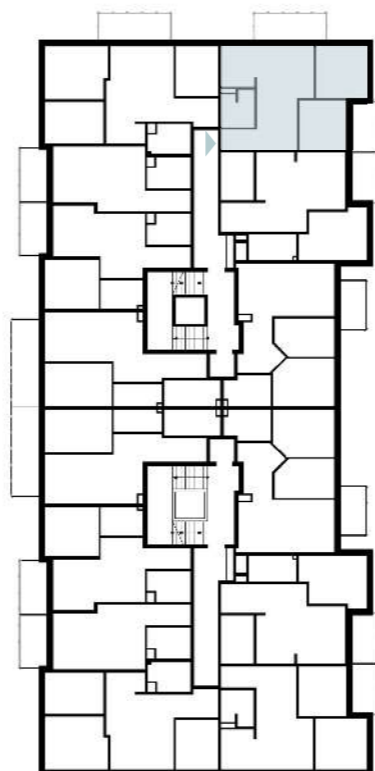

Osiedle Nowa Panorama

GREG-BUD
Development
Grzegorz Nowicki

ul. Joachima Lewela 13
06-500 Mława

www.greg-bud-development.pl

KONTAKT
792 155 555
517 515 544
gbd@wp.pl

II PIĘTRO

LOKALIZACJA INWESTYCJI

MIESZKANIE M16

50,43

1	Przedpokój	2,77 m ²
2	Pokój dzienny z aneksem kuchennym	24,33 m ²
3	Łazienka	4,32 m ²
4	Pokój	10,05 m ²
5	Pokój	8,96 m ²
6	Balkon	4,90 m ²
7	Balkon	7,30 m ²