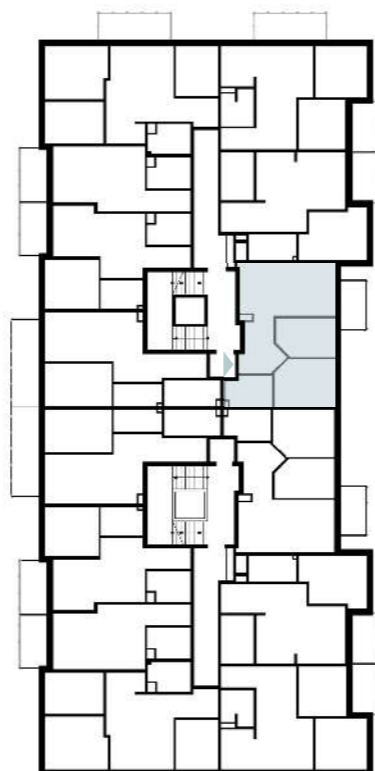

Osiedle Nowa Panorama

GREG-BUD
Development
Grzegorz Nowicki

ul. Joachima Lewela 13
06-500 Mława

www.greg-bud-development.pl

KONTAKT
792 155 555
517 515 544
gbd@wp.pl

II PIĘTRO

LOKALIZACJA INWESTYCJI

MIESZKANIE M21

50,43 m²

1	Przedpokój	7,10 m ²
2	Pokój dzienny z aneksem kuchennym	19,02 m ²
3	Łazienka	5,71 m ²
4	Pokój I	10,76 m ²
5	Pokój II	7,84 m ²
6	Balkon	4,60 m ²