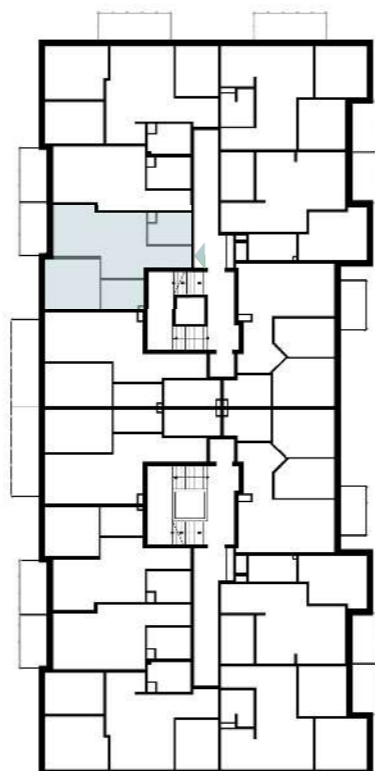

III PIĘTRO

## MIESZKANIE M26

**42,91 m<sup>2</sup>**

1	Przedpokój	3,70 m <sup>2</sup>
2	Pokój dzienny z aneksem kuchennym	19,69 m <sup>2</sup>
3	Łazienka	4,82 m <sup>2</sup>
4	Pokój I	10,10 m <sup>2</sup>
5	Garderoba	4,60 m <sup>2</sup>
6	Balkon	5,30 m <sup>2</sup>