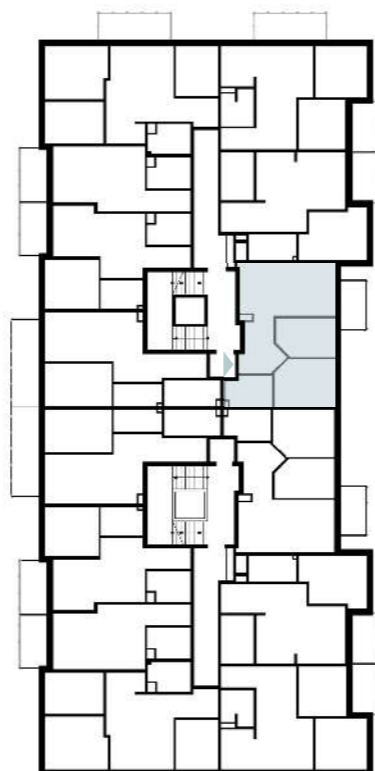

Osiedle Nowa Panorama

GREG-BUD
Development
Grzegorz Nowicki

ul. Joachima Lewela 13
06-500 Mława

www.greg-bud-development.pl

KONTAKT
792 155 555
517 515 544
gbd@wp.pl

III PIĘTRO

LOKALIZACJA INWESTYCJI

MIESZKANIE M28

50,43 m²

1	Przedpokój	7,10 m ²
2	Pokój dzienny z aneksem kuchennym	19,02 m ²
3	Łazienka	5,71 m ²
4	Pokój I	10,76 m ²
5	Pokój II	7,84 m ²
6	Balkon	4,60 m ²