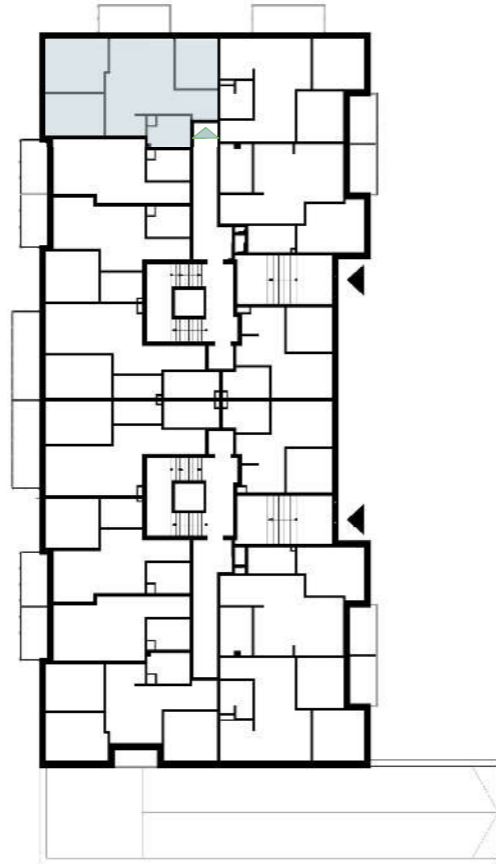

Osiedle Nowa Panorama

GREG-BUD
Development
Grzegorz Nowicki

ul. Joachima Lewela 13
06-500 Mława

www.greg-bud-development.pl

KONTAKT
792 155 555
517 515 544
gbd@wp.pl

PARTER

LOKALIZACJA INWESTYCJI

MIESZKANIE M3

61,54 m²

1	Przedpokój	4,63 m ²
2	Pokój dzienny z aneksem kuchennym	22,14 m ²
3	Łazienka	5,06 m ²
4	Pokój I	8,00 m ²
5	Pokój II	12,35 m ²
6	Pokój III	9,36 m ²
7	Balkon	7,30 m ²