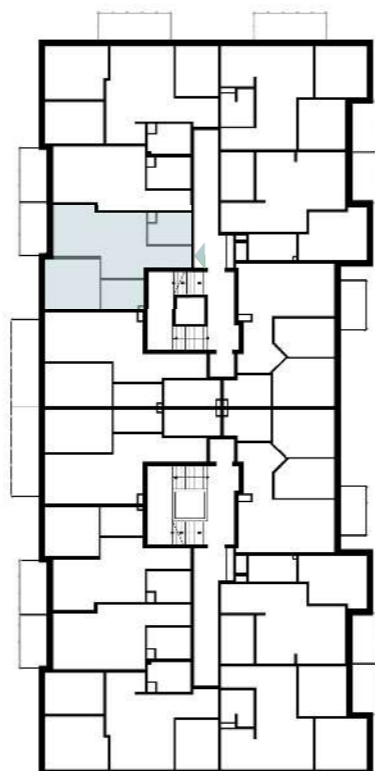

Osiedle Nowa Panorama

GREG-BUD
Development
Grzegorz Nowicki

ul. Joachima Lewela 13
06-500 Mława

www.greg-bud-development.pl

KONTAKT
792 155 555
517 515 544
gbd@wp.pl

IV PIĘTRO

LOKALIZACJA INWESTYCJI

MIESZKANIE M33

42,91 m²

1	Przedpokój	3,70 m ²
2	Pokój dzienny z aneksem kuchennym	19,69 m ²
3	Łazienka	4,82 m ²
4	Pokój I	10,10 m ²
5	Garderoba	4,60 m ²
6	Balkon	5,30 m ²