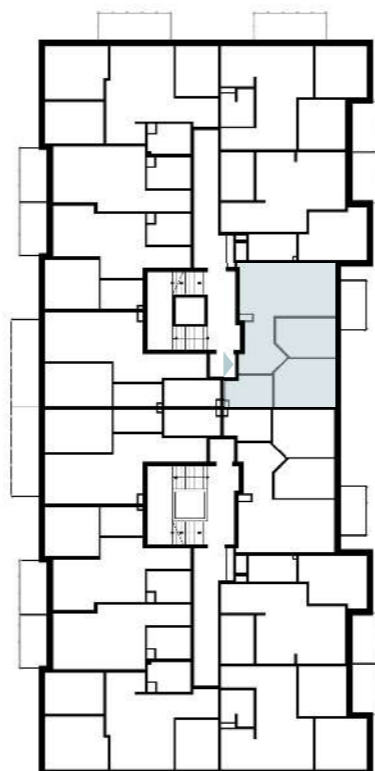

Osiedle Nowa Panorama

GREG-BUD
Development
Grzegorz Nowicki

ul. Joachima Lewela 13
06-500 Mława

www.greg-bud-development.pl

KONTAKT
792 155 555
517 515 544
gbd@wp.pl

IV PIĘTRO

LOKALIZACJA INWESTYCJI

MIESZKANIE M35

50,43 m²

1	Przedpokój	7,10 m ²
2	Pokój dzienny z aneksem kuchennym	19,02 m ²
3	Łazienka	5,71 m ²
4	Pokój I	10,76 m ²
5	Pokój II	7,84 m ²
6	Balkon	4,60 m ²