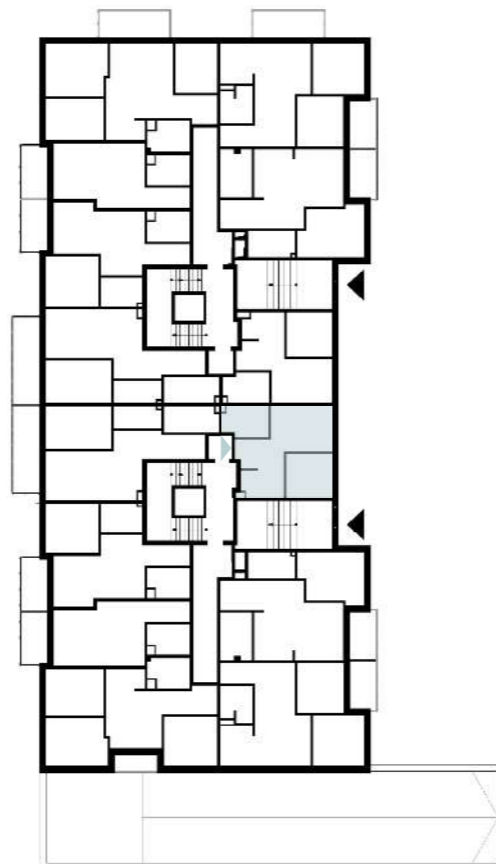

PARTER

## MIESZKANIE M36

**32,58 m<sup>2</sup>**

1	Przedpokój	3,60 m <sup>2</sup>
2	Kuchnia	5,28 m <sup>2</sup>
3	Łazienka	5,57 m <sup>2</sup>
4	Pokój I	7,84 m <sup>2</sup>
5	Pokój II	10,29 m <sup>2</sup>