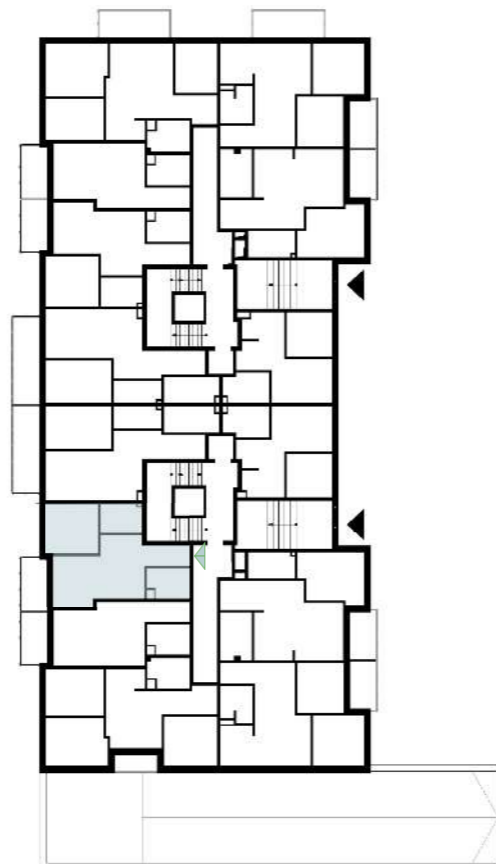

PARTER

## MIESZKANIE M38

**42,91 m<sup>2</sup>**

1	Przedpokój	3,70 m <sup>2</sup>
2	Pokój dzienny z aneksem kuchennym	19,69 m <sup>2</sup>
3	Łazienka	4,82 m <sup>2</sup>
4	Pokój I	10,10 m <sup>2</sup>
5	Garderoba	4,60 m <sup>2</sup>
6	Balkon	5,30 m <sup>2</sup>