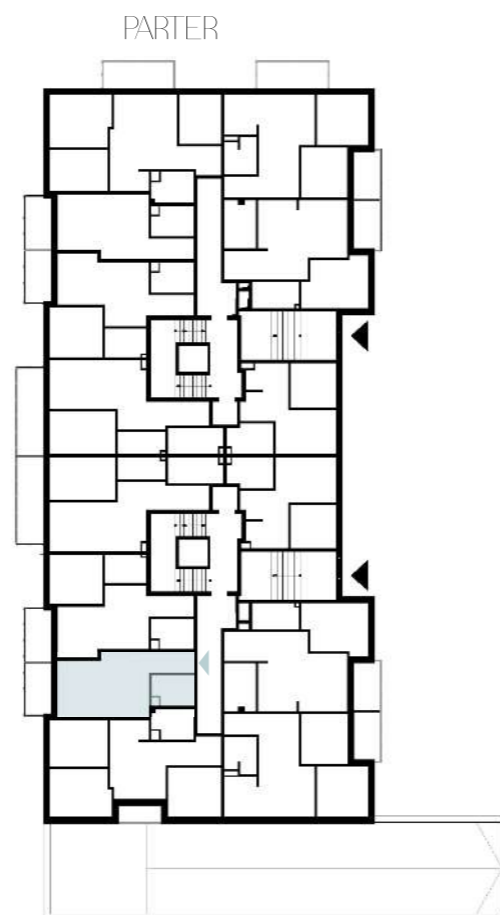

Osiedle Nowa Panorama

GREG-BUD
Development
Grzegorz Nowicki

ul. Joachima Lewela 13
06-500 Mława

www.greg-bud-development.pl

KONTAKT
792 155 555
517 515 544
gbd@wp.pl

LOKALIZACJA INWESTYCJI

MIESZKANIE M39

29,50 m²

1	Przedpokój	3,63 m ²
2	Pokój dzienny z aneksem kuchennym	21,05 m ²
3	Łazienka	4,82 m ²
4	Balkon	5,30 m ²