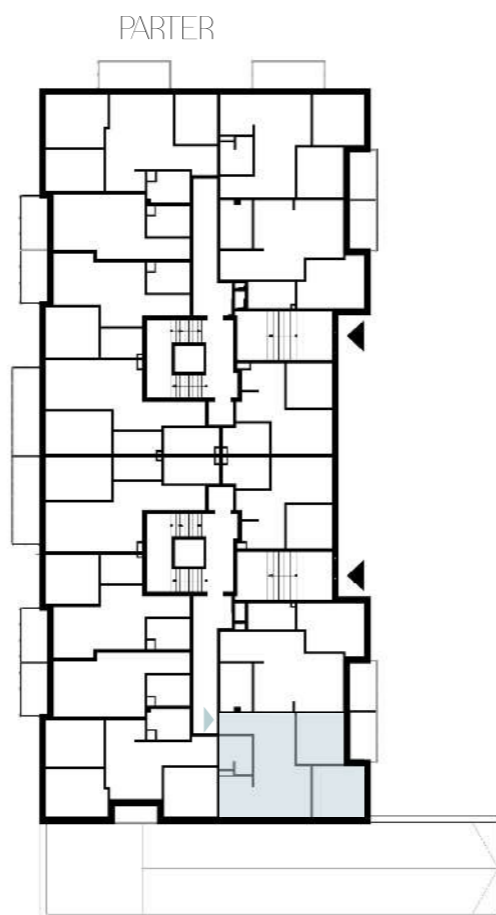

Osiedle Nowa Panorama

GREG-BUD
Development
Grzegorz Nowicki

ul. Joachima Lewela 13
06-500 Mława

www.greg-bud-development.pl

KONTAKT
792 155 555
517 515 544
gbd@wp.pl

LOKALIZACJA INWESTYCJI

MIESZKANIE M41

50,43 m²

1	Przedpokój	2,77 m²
2	Pokój dzienny z aneksem kuchennym	24,33 m²
3	Łazienka	4,32 m²
4	Pokój	10,05 m²
5	Pokój	8,96 m²
6	Balkon	4,90 m²