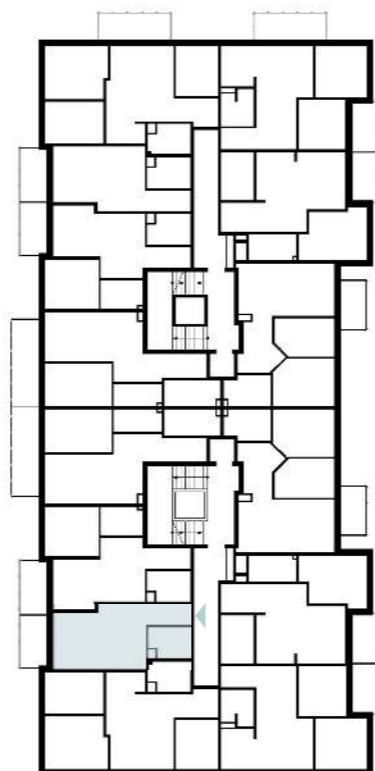

Osiedle Nowa Panorama

GREG-BUD
Development
Grzegorz Nowicki

ul. Joachima Lewela 13
06-500 Mława

www.greg-bud-development.pl

KONTAKT
792 155 555
517 515 544
gbd@wp.pl

I PIĘTRO

LOKALIZACJA INWESTYCJI

MIESZKANIE M46

29,50 m²

1	Przedpokój	3,63 m ²
2	Pokój dzienny z aneksem kuchennym	21,05 m ²
3	Łazienka	4,82 m ²
4	Balkon	5,30 m ²