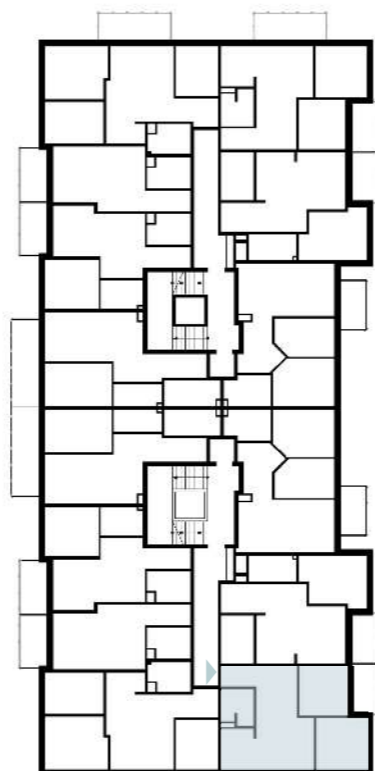

Osiedle Nowa Panorama

GREG-BUD
Development
Grzegorz Nowicki

ul. Joachima Lewela 13
06-500 Mława

www.greg-bud-development.pl

KONTAKT
792 155 555
517 515 544
gbd@wp.pl

I PIĘTRO

LOKALIZACJA INWESTYCJI

MIESZKANIE M48

50,43 m²

1	Przedpokój	2,77 m ²
2	Pokój dzienny z aneksem kuchennym	24,33 m ²
3	Łazienka	4,32 m ²
4	Pokój	10,05 m ²
5	Pokój	8,96 m ²
6	Balkon	4,90 m ²
7	Balkon	7,30 m ²