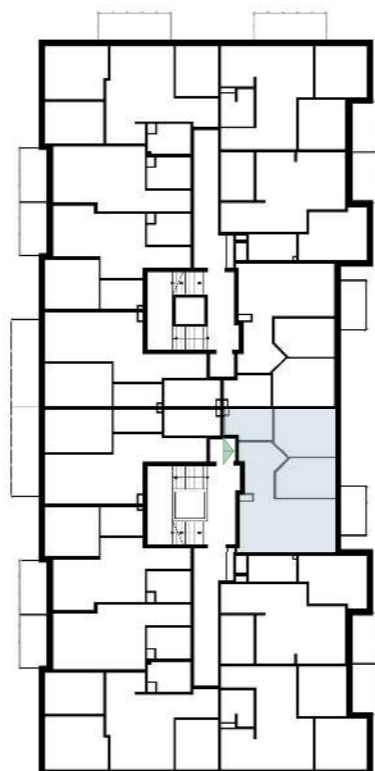

II PIĘTRO

## MIESZKANIE M50

**50,43 m<sup>2</sup>**

1	Przedpokój	7,10 m <sup>2</sup>
2	Pokój dzienny z aneksem kuchennym	19,02 m <sup>2</sup>
3	Łazienka	5,71 m <sup>2</sup>
4	Pokój I	10,76 m <sup>2</sup>
5	Pokój II	7,84 m <sup>2</sup>
6	Balkon	4,60 m <sup>2</sup>