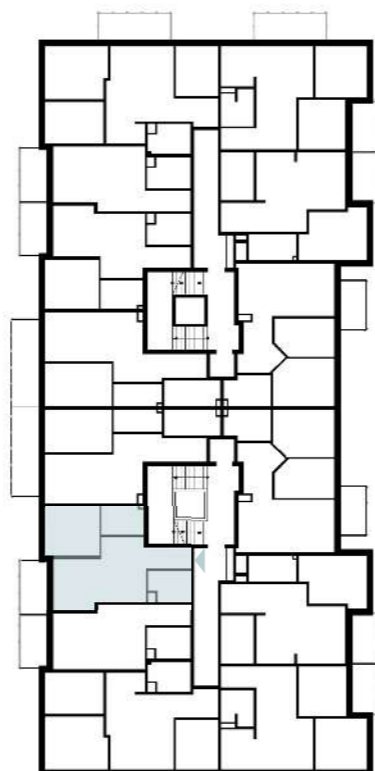

Osiedle Nowa Panorama

GREG-BUD
Development
Grzegorz Nowicki

ul. Joachima Lewela 13
06-500 Mława

www.greg-bud-development.pl

KONTAKT
792 155 555
517 515 544
gbd@wp.pl

II PIĘTRO

LOKALIZACJA INWESTYCJI

MIESZKANIE M52

42,91 m²

| | | |
|---|-----------------------------------|----------------------|
| 1 | Przedpokój | 3,70 m ² |
| 2 | Pokój dzienny z aneksem kuchennym | 19,69 m ² |
| 3 | Łazienka | 4,82 m ² |
| 4 | Pokój I | 10,10 m ² |
| 5 | Garderoba | 4,60 m ² |
| 6 | Balkon | 5,30 m ² |