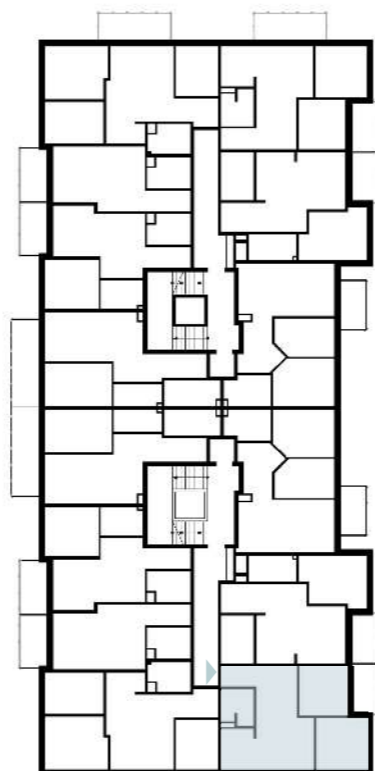

Osiedle Nowa Panorama

GREG-BUD
Development
Grzegorz Nowicki

ul. Joachima Lewela 13
06-500 Mława

www.greg-bud-development.pl

KONTAKT
792 155 555
517 515 544
gbd@wp.pl

II PIĘTRO

LOKALIZACJA INWESTYCJI

MIESZKANIE M55

50,43 m²

1	Przedpokój	2,77 m ²
2	Pokój dzienny z aneksem kuchennym	24,33 m ²
3	Łazienka	4,32 m ²
4	Pokój	10,05 m ²
5	Pokój	8,96 m ²
6	Balkon	4,90 m ²
7	Balkon	7,30 m ²