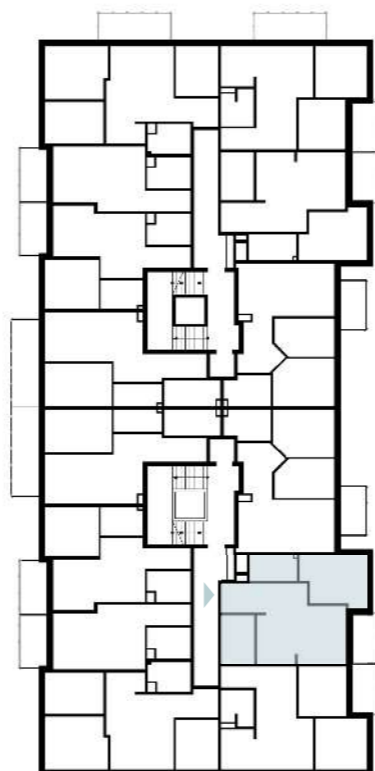

Osiedle Nowa Panorama

GREG-BUD
Development
Grzegorz Nowicki

ul. Joachima Lewela 13
06-500 Mława

www.greg-bud-development.pl

KONTAKT
792 155 555
517 515 544
gbd@wp.pl

II PIĘTRO

LOKALIZACJA INWESTYCJI

MIESZKANIE M56

51,47 m²

1	Przedpokój	4,98 m ²
2	Pokój dzienny z aneksem kuchennym	22,83 m ²
3	Łazienka	5,54 m ²
4	Pokój	12,14 m ²
5	Garderoba	5,98 m ²
6	Balkon	4,90 m ²