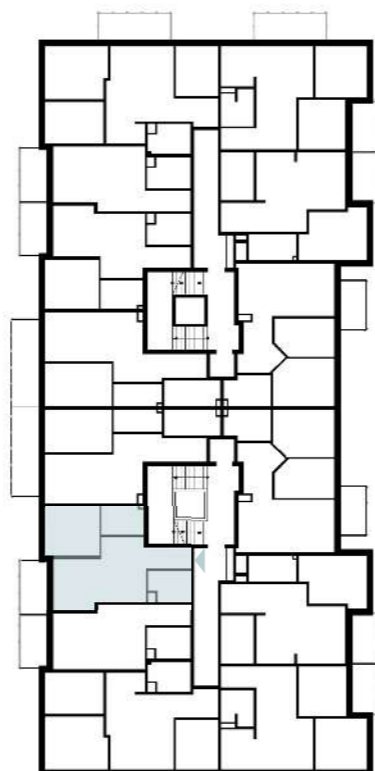

Osiedle Nowa Panorama

GREG-BUD
Development
Grzegorz Nowicki

ul. Joachima Lewela 13
06-500 Mława

www.greg-bud-development.pl

KONTAKT
792 155 555
517 515 544
gbd@wp.pl

III PIĘTRO

LOKALIZACJA INWESTYCJI

MIESZKANIE M59

42,91 m²

1	Przedpokój	3,70 m ²
2	Pokój dzienny z aneksem kuchennym	19,69 m ²
3	Łazienka	4,82 m ²
4	Pokój I	10,10 m ²
5	Garderoba	4,60 m ²
6	Balkon	5,30 m ²