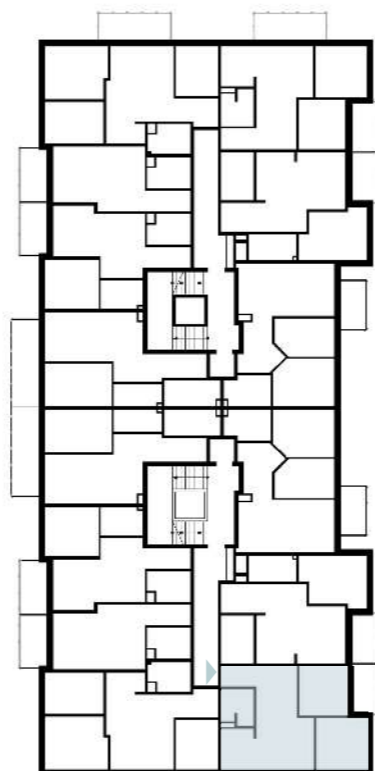

Osiedle Nowa Panorama

GREG-BUD
Development
Grzegorz Nowicki

ul. Joachima Lewela 13
06-500 Mława

www.greg-bud-development.pl

KONTAKT
792 155 555
517 515 544
gbd@wp.pl

III PIĘTRO

LOKALIZACJA INWESTYCJI

MIESZKANIE M62

50,43 m²

1	Przedpokój	2,77 m ²
2	Pokój dzienny z aneksem kuchennym	24,33 m ²
3	Łazienka	4,32 m ²
4	Pokój	10,05 m ²
5	Pokój	8,96 m ²
6	Balkon	4,90 m ²
7	Balkon	7,30 m ²