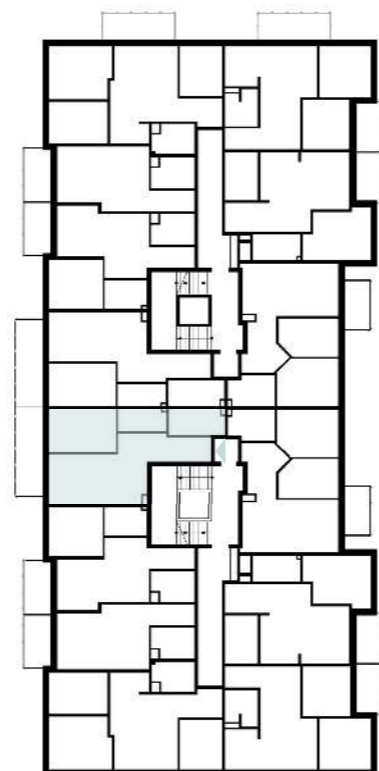

Osiedle Nowa Panorama

GREG-BUD
Development
Grzegorz Nowicki

ul. Joachima Lewela 13
06-500 Mława

www.greg-bud-development.pl

KONTAKT
792 155 555
517 515 544
gbd@wp.pl

IV PIĘTRO

LOKALIZACJA INWESTYCJI

MIESZKANIE M65

47,04 m²

1	Przedpokój	4,93 m ²
2	Pokój dzienny z aneksem kuchennym	21,60 m ²
3	Łazienka	5,56 m ²
4	Pokój I	10,83 m ²
5	Garderoba	4,12 m ²
6	Balkon	8,94 m ²