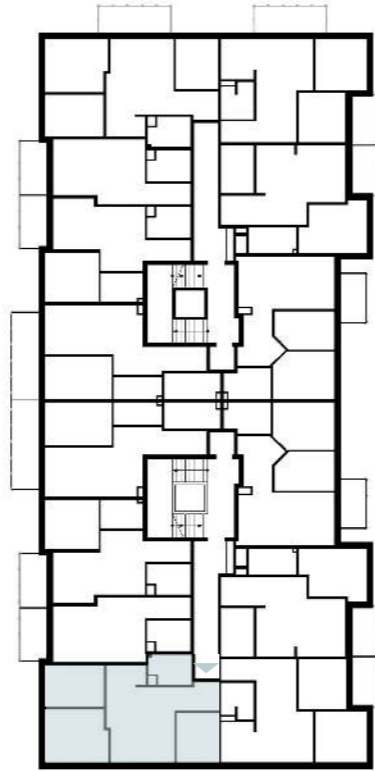

Osiedle Nowa Panorama

GREG-BUD
Development
Grzegorz Nowicki

ul. Joachima Lewela 13
06-500 Mława

www.greg-bud-development.pl

KONTAKT
792 155 555
517 515 544
gbd@wp.pl

IV PIĘTRO

LOKALIZACJA INWESTYCJI

MIESZKANIE M68

61,14 m²

1	Przedpokój	4,63 m ²
2	Pokój dzienny z aneksem kuchennym	22,14 m ²
3	Łazienka	4,66 m ²
4	Pokój I	8,00 m ²
5	Pokój II	12,35 m ²
6	Pokój III	9,36 m ²
7	Balkon	7,30 m ²