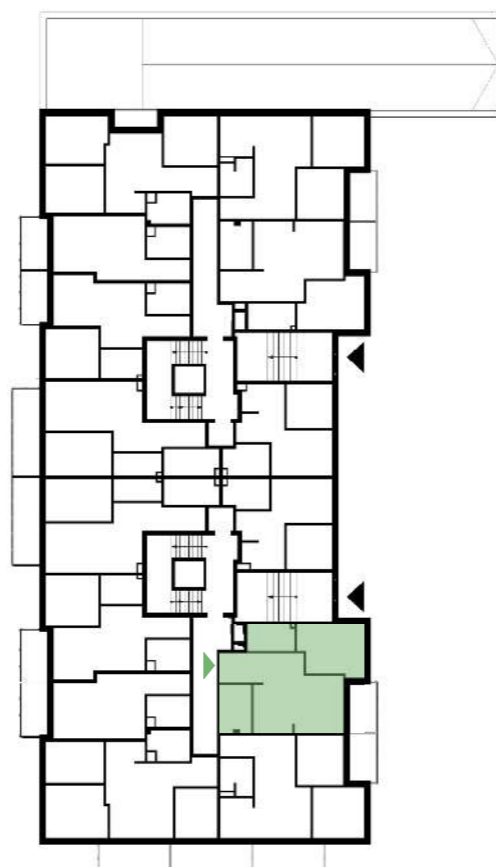

Osiedle Nowa Panorama

GREG-BUD
Development
Grzegorz Nowicki

ul. Joachima Lewela 13
06-500 Mława

www.greg-bud-development.pl

KONTAKT
792 155 555
517 515 544
gbd@wp.pl

PARTER

LOKALIZACJA INWESTYCJI

MIESZKANIE M1

50,20 m²

1	Przedpokój	4,98 m ²
2	Pokój dzienny z aneksem kuchennym	22,83 m ²
3	Łazienka	5,54 m ²
4	Pokój	12,14 m ²
5	Garderoba	4,71 m ²
6	Balkon	4,90 m ²