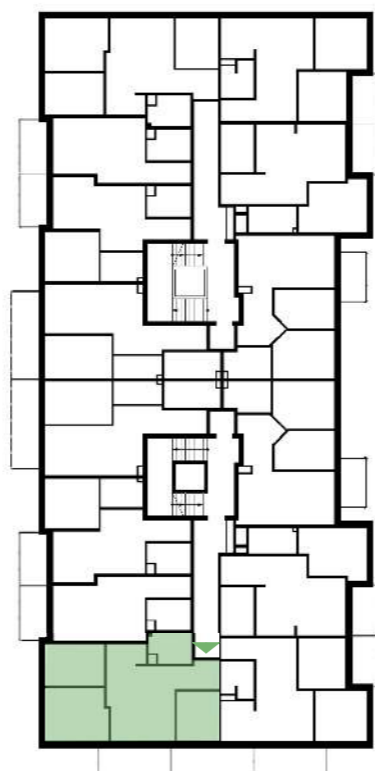

Osiedle Nowa Panorama

GREG-BUD
Development
Grzegorz Nowicki

ul. Joachima Lewela 13
06-500 Mława

www.greg-bud-development.pl

KONTAKT
792 155 555
517 515 544
gbd@wp.pl

I PIĘTRO

LOKALIZACJA INWESTYCJI

MIESZKANIE M10

61,14 m²

1	Przedpokój	4,63 m ²
2	Pokój dzienny z aneksem kuchennym	22,14 m ²
3	Łazienka	4,66 m ²
4	Pokój I	8,00 m ²
5	Pokój II	12,35 m ²
6	Pokój III	9,36 m ²
7	Balkon	7,30 m ²