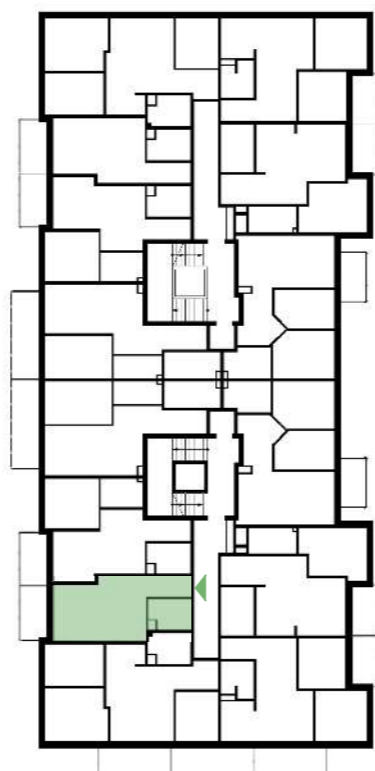

Osiedle Nowa Panorama

GREG-BUD
Development
Grzegorz Nowicki

ul. Joachima Lewela 13
06-500 Mława

www.greg-bud-development.pl

KONTAKT
792 155 555
517 515 544
gbd@wp.pl

I PIĘTRO

LOKALIZACJA INWESTYCJI

MIESZKANIE M11

29,50 m²

1	Przedpokój	3,63 m ²
2	Pokój dzienny z aneksem kuchennym	21,05 m ²
3	Łazienka	4,82 m ²
4	Balkon	5,30 m ²