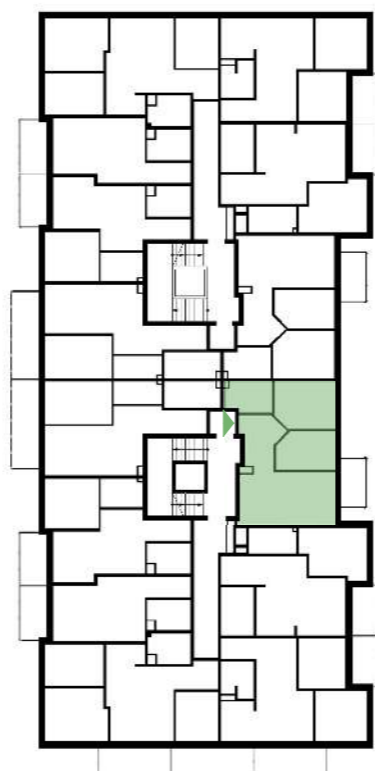

Osiedle Nowa Panorama

GREG-BUD
Development
Grzegorz Nowicki

ul. Joachima Lewela 13
06-500 Mława

www.greg-bud-development.pl

KONTAKT
792 155 555
517 515 544
gbd@wp.pl

I PIĘTRO

LOKALIZACJA INWESTYCJI

MIESZKANIE M14

50,43 m²

1	Przedpokój	7,10 m ²
2	Pokój dzienny z aneksem kuchennym	19,02 m ²
3	Łazienka	5,71 m ²
4	Pokój I	10,76 m ²
5	Pokój II	7,84 m ²
6	Balkon	4,60 m ²