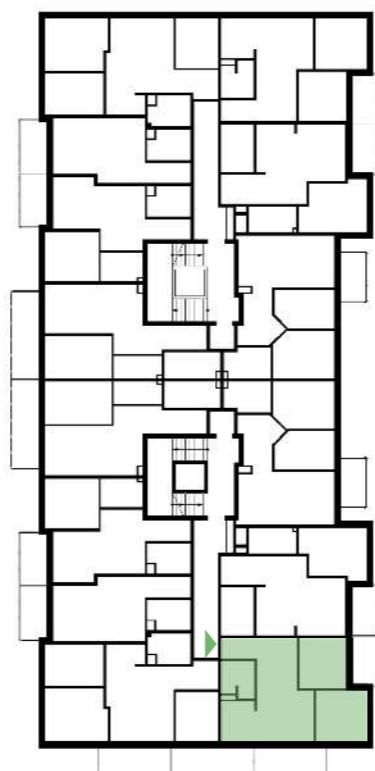

Osiedle Nowa Panorama

GREG-BUD
Development
Grzegorz Nowicki

ul. Joachima Lewela 13
06-500 Mława

www.greg-bud-development.pl

KONTAKT
792 155 555
517 515 544
gbd@wp.pl

II PIĘTRO

LOKALIZACJA INWESTYCJI

MIESZKANIE M16

50,43 m²

1	Przedpokój	2,77 m ²
2	Pokój dzienny z aneksem kuchennym	24,33 m ²
3	Łazienka	4,32 m ²
4	Pokój	10,05 m ²
5	Pokój	8,96 m ²
6	Balkon	4,90 m ²
7	Balkon	7,30 m ²