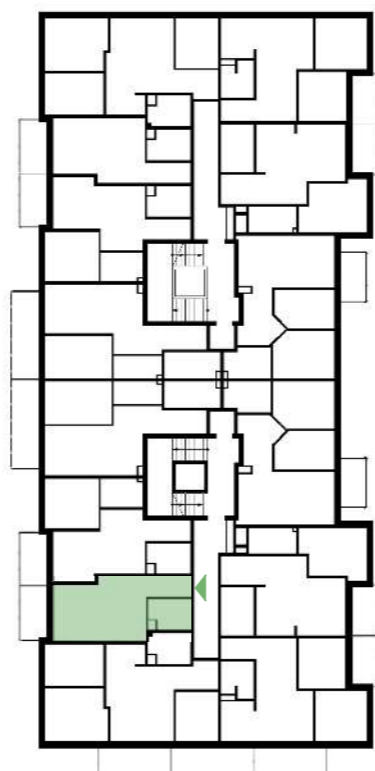

Osiedle Nowa Panorama

GREG-BUD
Development
Grzegorz Nowicki

ul. Joachima Lewela 13
06-500 Mława

www.greg-bud-development.pl

KONTAKT
792 155 555
517 515 544
gbd@wp.pl

II PIĘTRO

LOKALIZACJA INWESTYCJI

MIESZKANIE M18

29,50 m²

1	Przedpokój	3,63 m ²
2	Pokój dzienny z aneksem kuchennym	21,05 m ²
3	Łazienka	4,82 m ²
4	Balkon	5,30 m ²