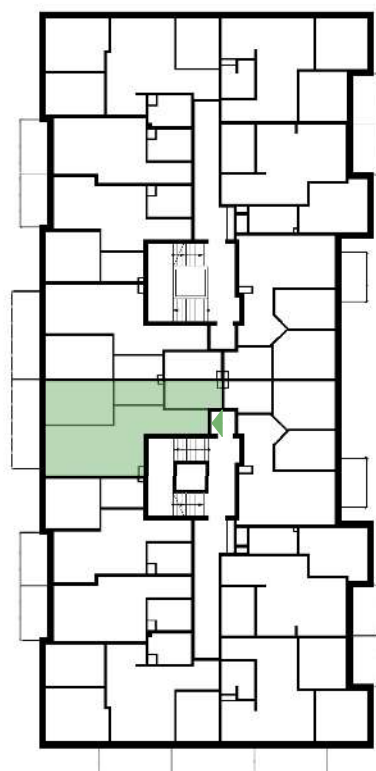

II PIĘTRO

## MIESZKANIE M20

**47,04 m<sup>2</sup>**

1	Przedpokój	4,93 m <sup>2</sup>
2	Pokój dzienny z aneksem kuchennym	21,60 m <sup>2</sup>
3	Łazienka	5,56 m <sup>2</sup>
4	Pokój I	10,83 m <sup>2</sup>
5	Garderoba	4,12 m <sup>2</sup>
6	Balkon	8,94 m <sup>2</sup>