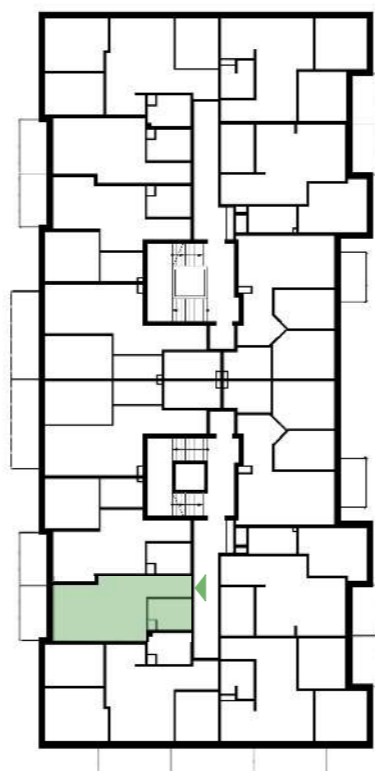

Osiedle Nowa Panorama

GREG-BUD
Development
Grzegorz Nowicki

ul. Joachima Lewela 13
06-500 Mława

www.greg-bud-development.pl

KONTAKT
792 155 555
517 515 544
gbd@wp.pl

III PIĘTRO

LOKALIZACJA INWESTYCJI

MIESZKANIE M25

29,50 m²

1	Przedpokój	3,63 m ²
2	Pokój dzienny z aneksem kuchennym	21,05 m ²
3	Łazienka	4,82 m ²
4	Balkon	5,30 m ²