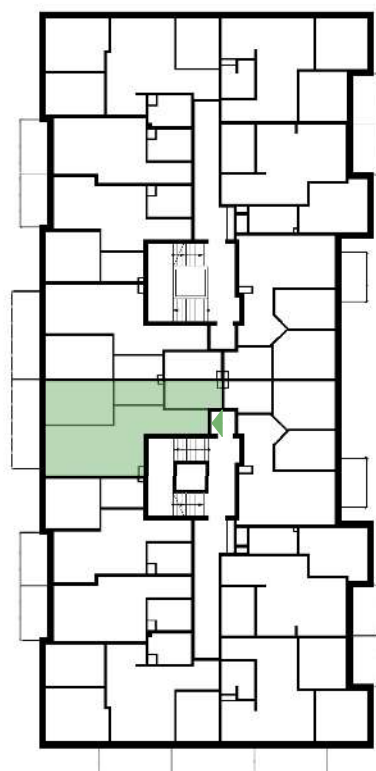

Osiedle Nowa Panorama

GREG-BUD
Development
Grzegorz Nowicki

ul. Joachima Lewela 13
06-500 Mława

www.greg-bud-development.pl

KONTAKT
792 155 555
517 515 544
gbd@wp.pl

III PIĘTRO

LOKALIZACJA INWESTYCJI

MIESZKANIE M27

47,04 m²

1	Przedpokój	4,93 m ²
2	Pokój dzienny z aneksem kuchennym	21,60 m ²
3	Łazienka	5,56 m ²
4	Pokój I	10,83 m ²
5	Garderoba	4,12 m ²
6	Balkon	8,94 m ²