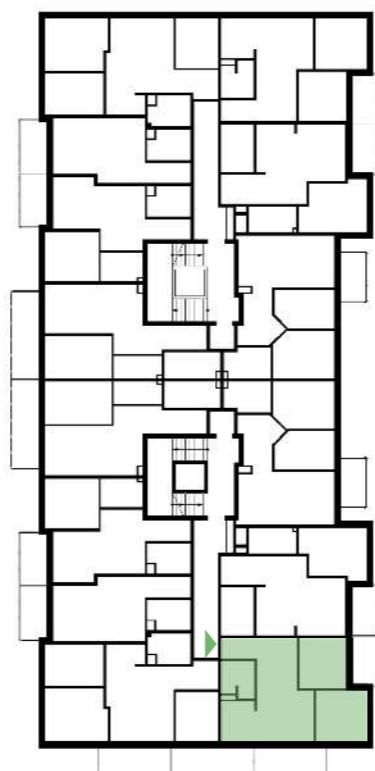

Osiedle Nowa Panorama

GREG-BUD
Development
Grzegorz Nowicki

ul. Joachima Lewela 13
06-500 Mława

www.greg-bud-development.pl

KONTAKT
792 155 555
517 515 544
gbd@wp.pl

IV PIĘTRO

LOKALIZACJA INWESTYCJI

MIESZKANIE M30

50,43 m²

1	Przedpokój	2,77 m²
2	Pokój dzienny z aneksem kuchennym	24,33 m²
3	Łazienka	4,32 m²
4	Pokój	10,05 m²
5	Pokój	8,96 m²
6	Balkon	4,90 m²
7	Balkon	7,30 m²