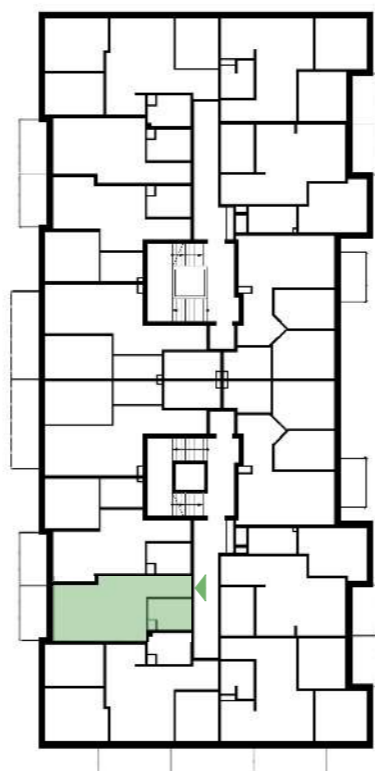

IV PIĘTRO

## MIESZKANIE M32

**29,50 m<sup>2</sup>**

1	Przedpokój	3,63 m <sup>2</sup>
2	Pokój dzienny z aneksem kuchennym	21,05 m <sup>2</sup>
3	Łazienka	4,82 m <sup>2</sup>
4	Balkon	5,30 m <sup>2</sup>