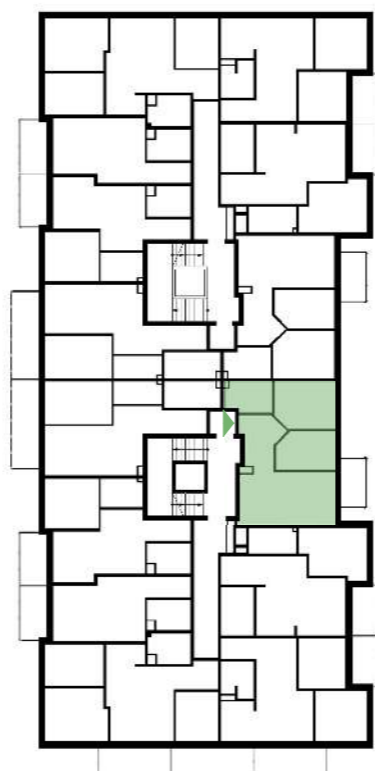

Osiedle Nowa Panorama

GREG-BUD
Development
Grzegorz Nowicki

ul. Joachima Lewela 13
06-500 Mława

www.greg-bud-development.pl

KONTAKT
792 155 555
517 515 544
gbd@wp.pl

IV PIĘTRO

LOKALIZACJA INWESTYCJI

MIESZKANIE M35

50,43 m²

1	Przedpokój	7,10 m ²
2	Pokój dzienny z aneksem kuchennym	19,02 m ²
3	Łazienka	5,71 m ²
4	Pokój I	10,76 m ²
5	Pokój II	7,84 m ²
6	Balkon	4,60 m ²