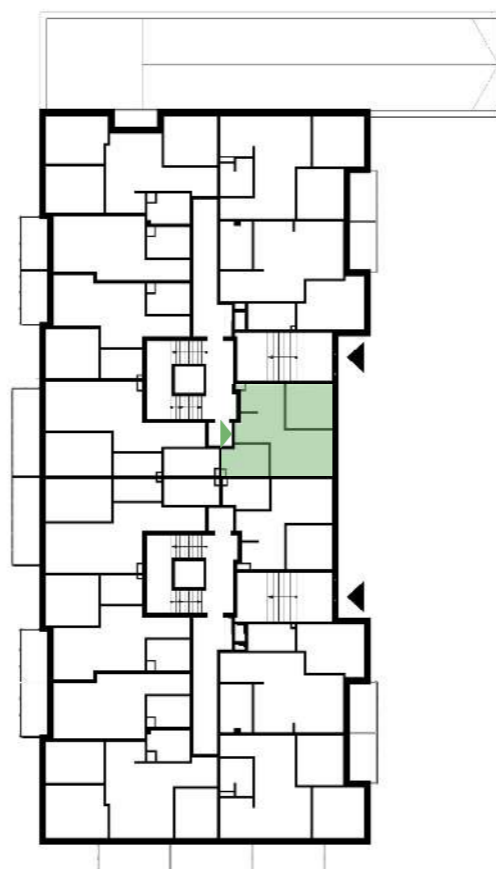

Osiedle Nowa Panorama

GREG-BUD
Development
Grzegorz Nowicki

ul. Joachima Lewela 13
06-500 Mława

www.greg-bud-development.pl

KONTAKT
792 155 555
517 515 544
gbd@wp.pl

PARTER

LOKALIZACJA INWESTYCJI

MIESZKANIE M36

32,58 m²

1	Przedpokój	3,60 m ²
2	Kuchnia	5,28 m ²
3	Łazienka	5,57 m ²
4	Pokój I	7,84 m ²
5	Pokój II	10,29 m ²