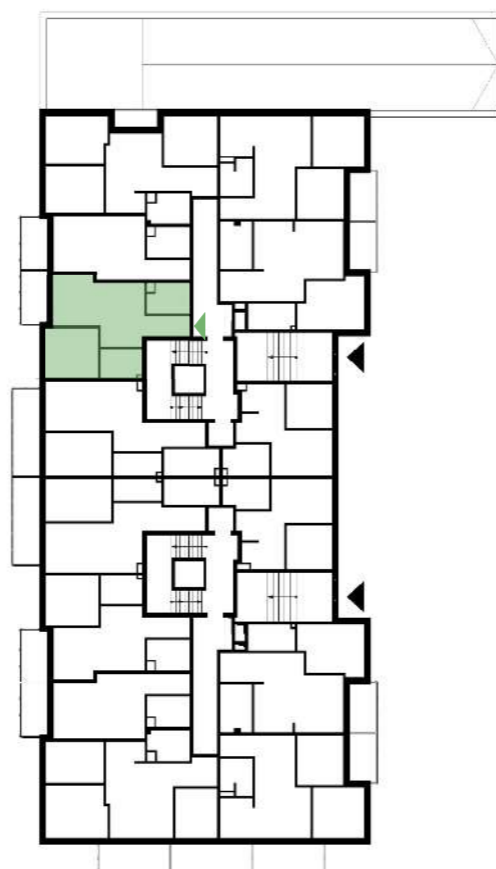

Osiedle Nowa Panorama

GREG-BUD
Development
Grzegorz Nowicki

ul. Joachima Lewela 13
06-500 Mława

www.greg-bud-development.pl

KONTAKT
792 155 555
517 515 544
gbd@wp.pl

PARTER

LOKALIZACJA INWESTYCJI

MIESZKANIE M38

42,91 m²

1	Przedpokój	3,70 m ²
2	Pokój dzienny z aneksem kuchennym	19,69 m ²
3	Łazienka	4,82 m ²
4	Pokój I	10,10 m ²
5	Garderoba	4,60 m ²
6	Balkon	5,30 m ²