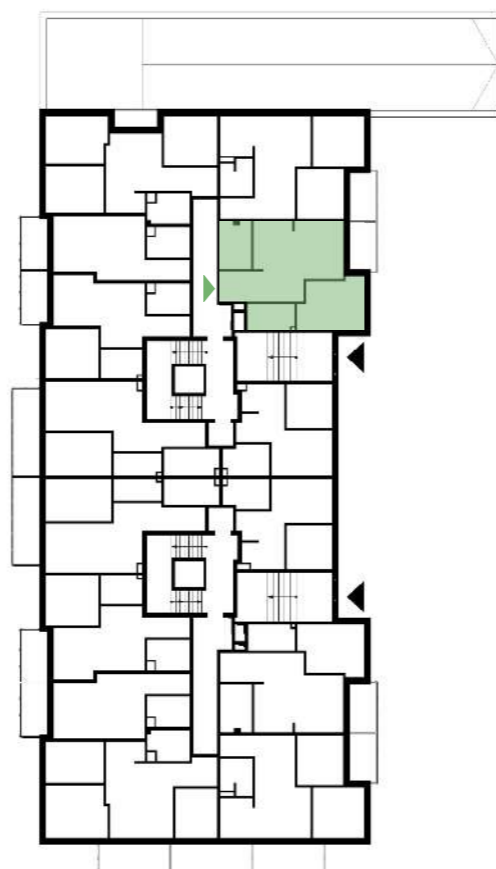

Osiedle Nowa Panorama

GREG-BUD
Development
Grzegorz Nowicki

ul. Joachima Lewela 13
06-500 Mława

www.greg-bud-development.pl

KONTAKT
792 155 555
517 515 544
gbd@wp.pl

PARTER

LOKALIZACJA INWESTYCJI

MIESZKANIE M42

51,47 m²

1	Przedpokój	4,98 m ²
2	Pokój dzienny z aneksem kuchennym	22,83 m ²
3	Łazienka	5,54 m ²
4	Pokój	12,14 m ²
5	Garderoba	5,98 m ²
6	Balkon	4,90 m ²