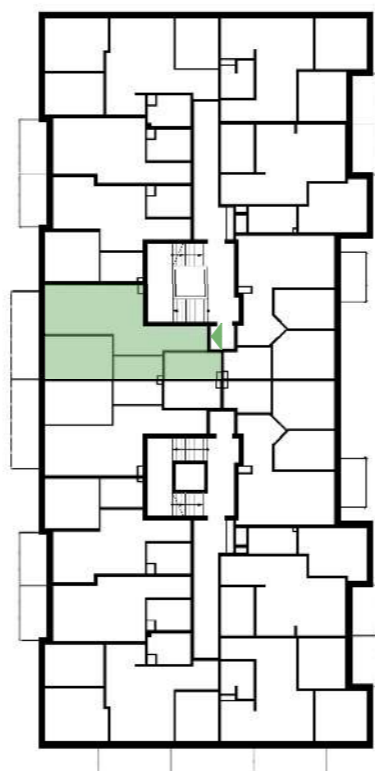

Osiedle Nowa Panorama

GREG-BUD
Development
Grzegorz Nowicki

ul. Joachima Lewela 13
06-500 Mława

www.greg-bud-development.pl

KONTAKT
792 155 555
517 515 544
gbd@wp.pl

I PIĘTRO

LOKALIZACJA INWESTYCJI

MIESZKANIE M44

47,04 m²

1 Przedpokój	4,93 m ²
2 Pokój dzienny z aneksem kuchennym	21,60 m ²
3 Łazienka	5,56 m ²
4 Pokój I	10,83 m ²
5 Garderoba	4,12 m ²
6 Balkon	8,94 m ²