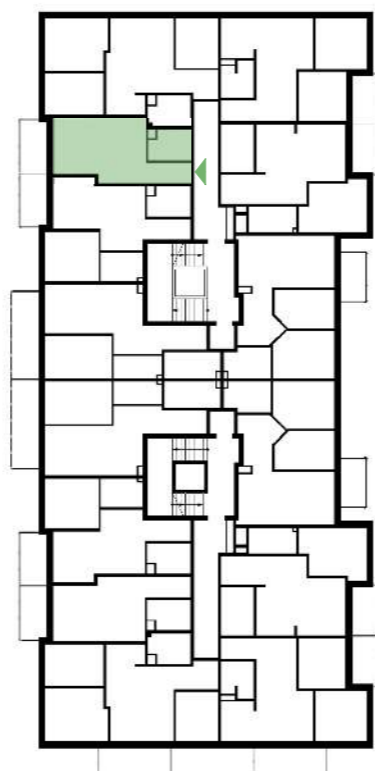

Osiedle Nowa Panorama

GREG-BUD
Development
Grzegorz Nowicki

ul. Joachima Lewela 13
06-500 Mława

www.greg-bud-development.pl

KONTAKT
792 155 555
517 515 544
gbd@wp.pl

II PIĘTRO

LOKALIZACJA INWESTYCJI

MIESZKANIE M53

29,50 m²

1	Przedpokój	3,63 m ²
2	Pokój dzienny z aneksem kuchennym	21,05 m ²
3	Łazienka	4,82 m ²
4	Balkon	5,30 m ²