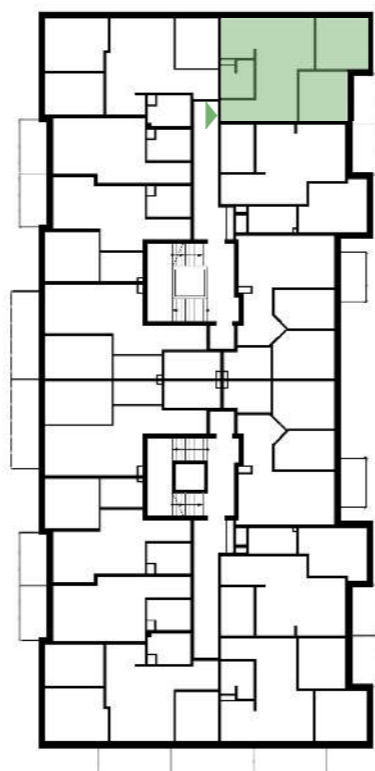

Osiedle Nowa Panorama

GREG-BUD
Development
Grzegorz Nowicki

ul. Joachima Lewela 13
06-500 Mława

www.greg-bud-development.pl

KONTAKT
792 155 555
517 515 544
gbd@wp.pl

II PIĘTRO

LOKALIZACJA INWESTYCJI

MIESZKANIE M55

50,43 m²

1	Przedpokój	2,77 m ²
2	Pokój dzienny z aneksem kuchennym	24,33 m ²
3	Łazienka	4,32 m ²
4	Pokój	10,05 m ²
5	Pokój	8,96 m ²
6	Balkon	4,90 m ²
7	Balkon	7,30 m ²