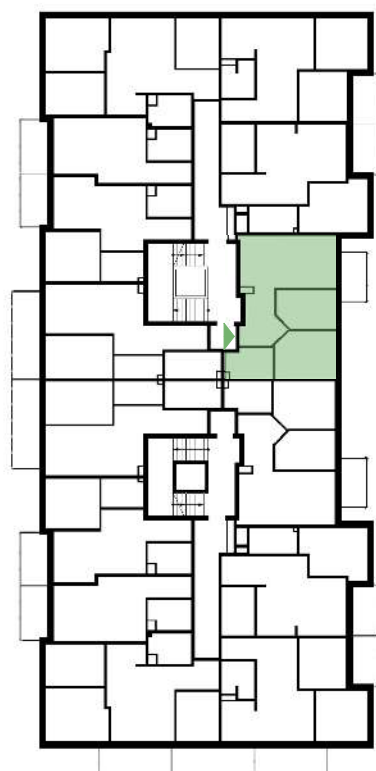

Osiedle Nowa Panorama

GREG-BUD
Development
Grzegorz Nowicki

ul. Joachima Lewela 13
06-500 Mława

www.greg-bud-development.pl

KONTAKT
792 155 555
517 515 544
gbd@wp.pl

III PIĘTRO

LOKALIZACJA INWESTYCJI

MIESZKANIE M57

50,43 m²

1	Przedpokój	7,10 m ²
2	Pokój dzienny z aneksem kuchennym	19,02 m ²
3	Łazienka	5,71 m ²
4	Pokój I	10,76 m ²
5	Pokój II	7,84 m ²
6	Balkon	4,60 m ²