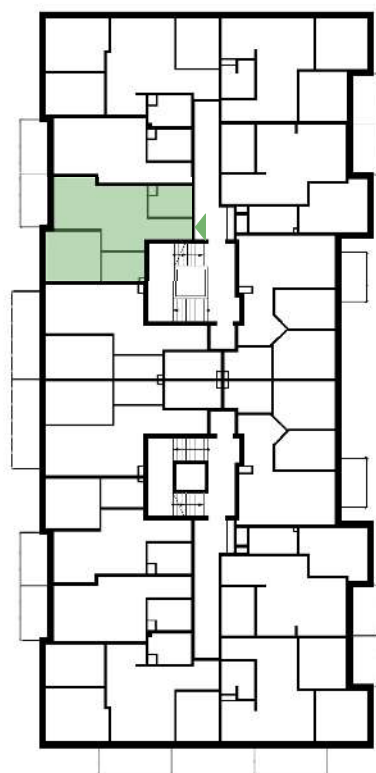

Osiedle Nowa Panorama

GREG-BUD
Development
Grzegorz Nowicki

ul. Joachima Lewela 13
06-500 Mława

www.greg-bud-development.pl

KONTAKT
792 155 555
517 515 544
gbd@wp.pl

III PIĘTRO

LOKALIZACJA INWESTYCJI

MIESZKANIE M59

42,91 m²

1	Przedpokój	3,70 m ²
2	Pokój dzienny z aneksem kuchennym	19,69 m ²
3	Łazienka	4,82 m ²
4	Pokój I	10,10 m ²
5	Garderoba	4,60 m ²
6	Balkon	5,30 m ²