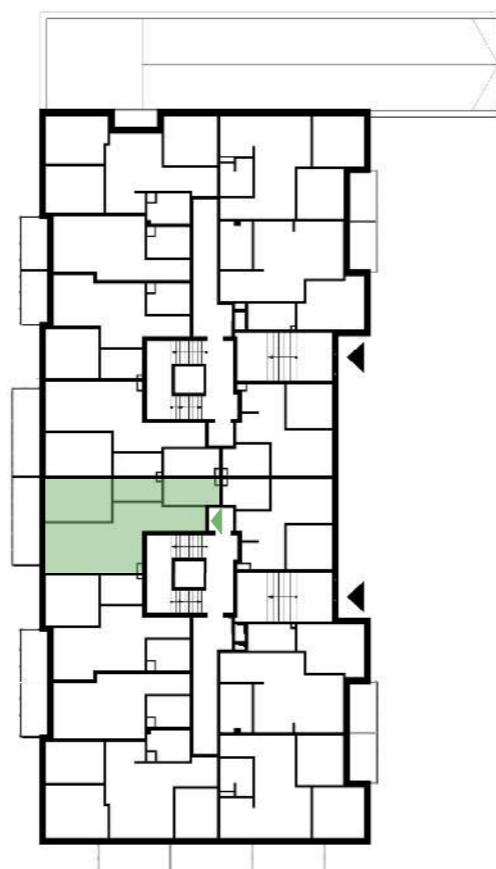

Osiedle Nowa Panorama

GREG-BUD
Development
Grzegorz Nowicki

ul. Joachima Lewela 13
06-500 Mława

www.greg-bud-development.pl

KONTAKT
792 155 555
517 515 544
gbd@wp.pl

PARTER

LOKALIZACJA INWESTYCJI

MIESZKANIE M6

47,04 m²

1	Przedpokój	4,93 m ²
2	Pokój dzienny z aneksem kuchennym	21,60 m ²
3	Łazienka	5,56 m ²
4	Pokój I	10,83 m ²
5	Garderoba	4,12 m ²
6	Balkon	8,94 m ²