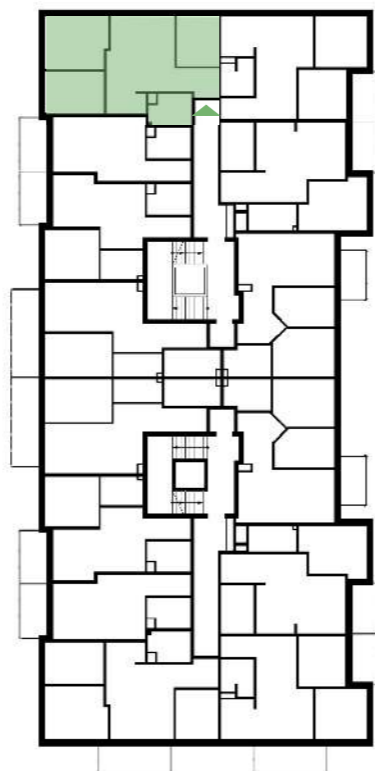

Osiedle Nowa Panorama

GREG-BUD
Development
Grzegorz Nowicki

ul. Joachima Lewela 13
06-500 Mława

www.greg-bud-development.pl

KONTAKT
792 155 555
517 515 544
gbd@wp.pl

III PIĘTRO

LOKALIZACJA INWESTYCJI

MIESZKANIE M61

61,14 m²

1	Przedpokój	4,63 m ²
2	Pokój dzienny z aneksem kuchennym	22,14 m ²
3	Łazienka	4,66 m ²
4	Pokój I	8,00 m ²
5	Pokój II	12,35 m ²
6	Pokój III	9,36 m ²
7	Balkon	7,30 m ²