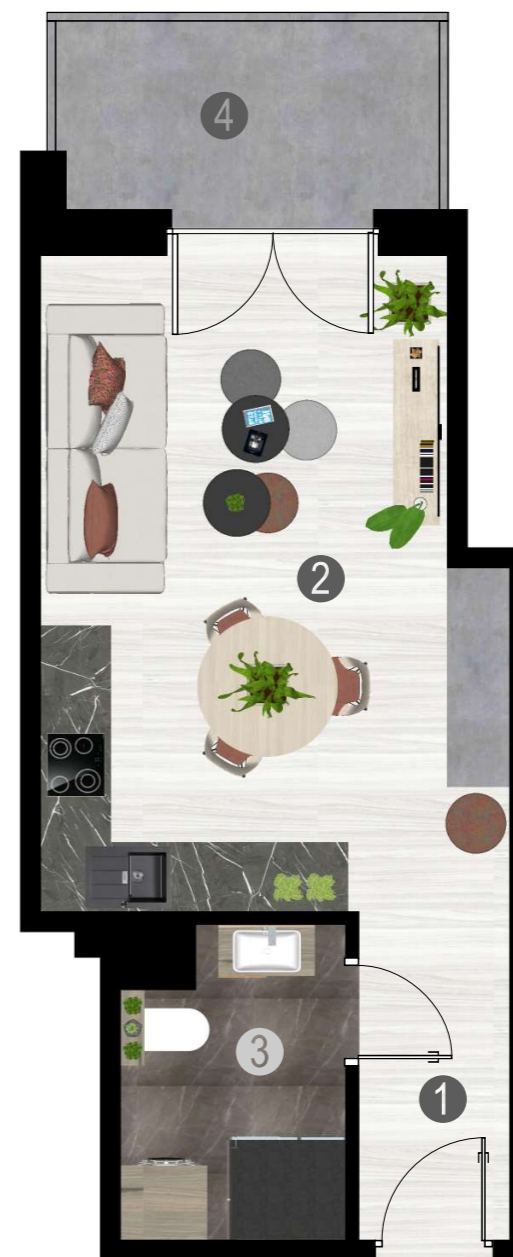

IV PIĘTRO

## MIESZKANIE M67

**29,50 m<sup>2</sup>**

1	Przedpokój	3,63 m <sup>2</sup>
2	Pokój dzienny z aneksem kuchennym	21,05 m <sup>2</sup>
3	Łazienka	4,82 m <sup>2</sup>
4	Balkon	5,30 m <sup>2</sup>