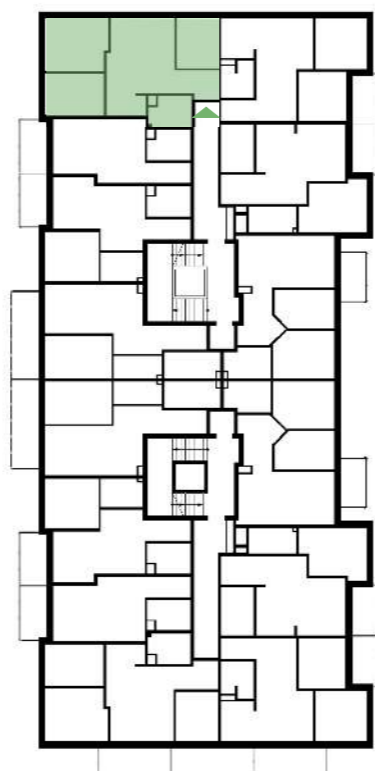

Osiedle Nowa Panorama

GREG-BUD
Development
Grzegorz Nowicki

ul. Joachima Lewela 13
06-500 Mława

www.greg-bud-development.pl

KONTAKT
792 155 555
517 515 544
gbd@wp.pl

IV PIĘTRO

LOKALIZACJA INWESTYCJI

MIESZKANIE M68

61,14 m²

1	Przedpokój	4,63 m²
2	Pokój dzienny z aneksem kuchennym	22,14 m²
3	Łazienka	4,66 m²
4	Pokój I	8,00 m²
5	Pokój II	12,35 m²
6	Pokój III	9,36 m²
7	Balkon	7,30 m²